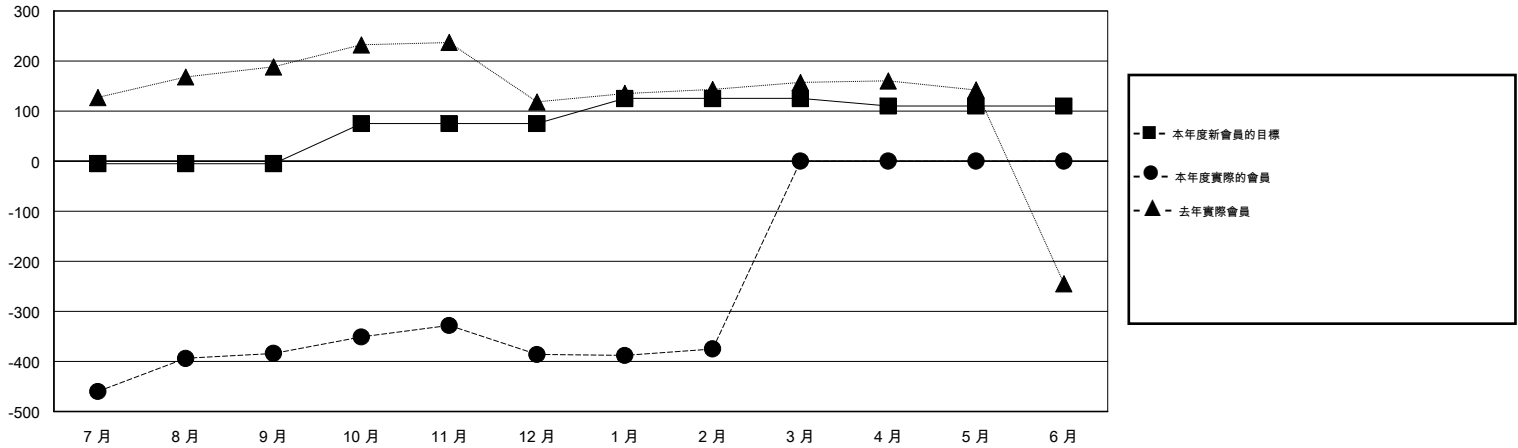

目標和實際會員累積

已取消的分會: 2	58 CLUBS OF 70 增添1位或以上的新會員	性別分佈
放棄的會員		男 2,043 (69.94%)
過世 5		女 878 (30.06%)
分會已取消 0	點擊這裡取得健康評估資料	家庭單位會員 833
其他 741		戶長 377
總計 746		非戶長 456