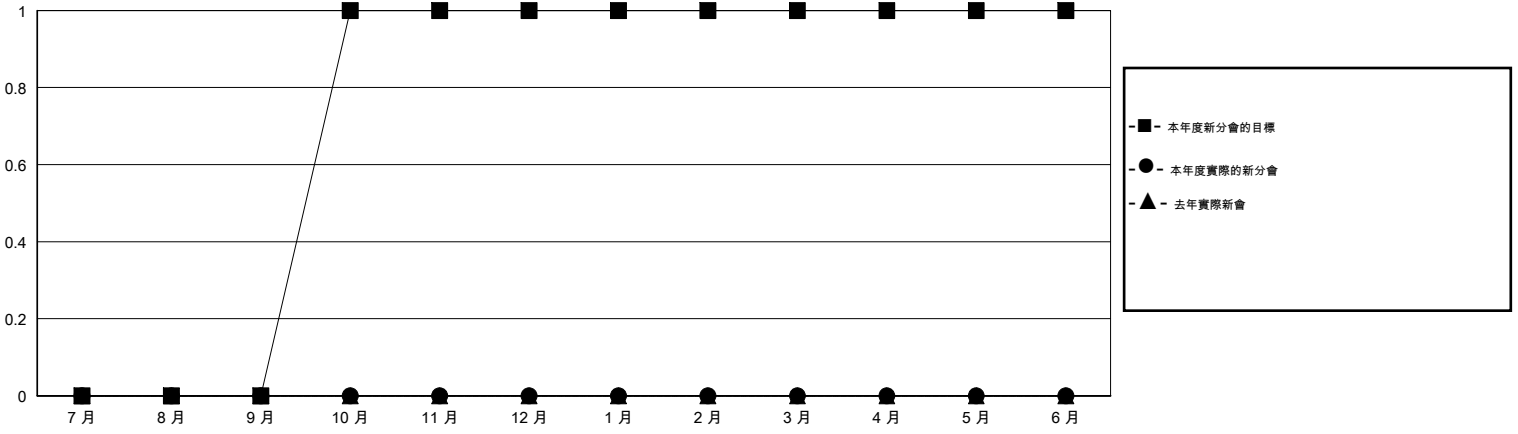

MONTHLY MEMBERSHIP PROGRESS REPORT

District 300 G1

Results as of: 2/28/2015

GMT: PEI-JEN CHEN

地點 REP OF CHINA

GMT憲章區 5

分會				
成果 2014-2015				
季	新分會目標	新會	會員流失的分會	淨增/減
7月/8月/9月	0	0	1	-1
10月/11月/12月	1	0	1	-1
1月/2月/3月	0	0	0	0
4月/5月/6月	0	0	0	0

位會員@每位須繳				
成果 2014-2015				
季	新會員目標	增加的授證/新會員	退會人數	淨增/減
7月/8月/9月	-5	262	646	-384
10月/11月/12月	80	57	59	-2
1月/2月/3月	50	52	41	11
4月/5月/6月	-15	0	0	0

目標與實際新會累積